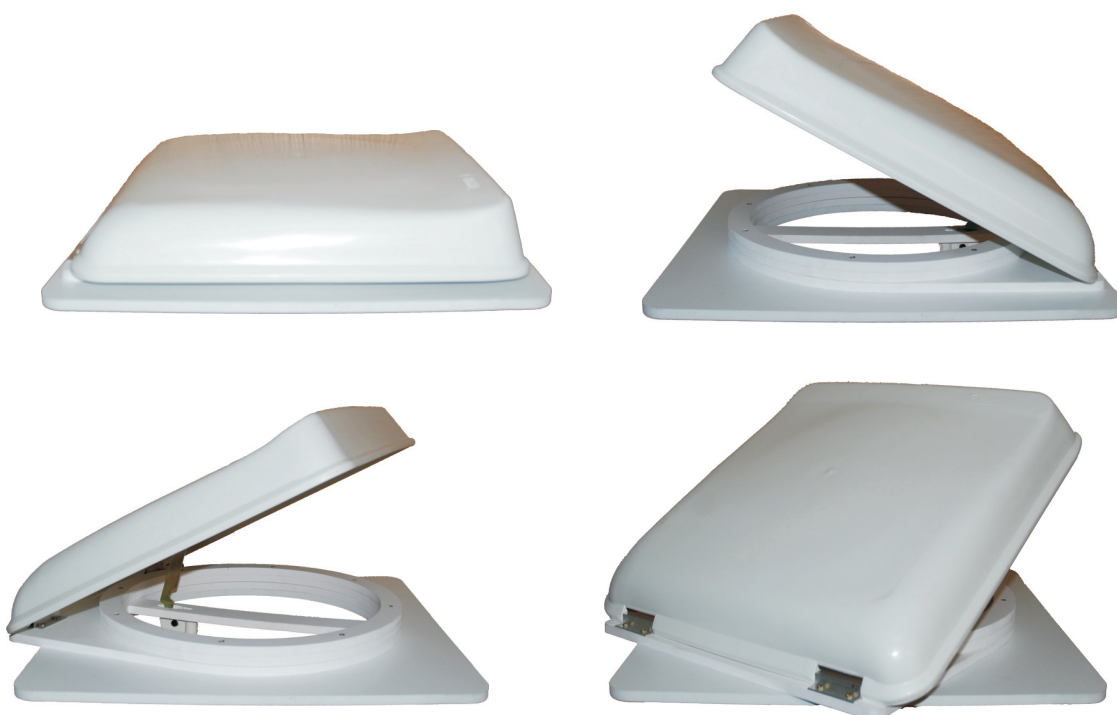

# Le Lanterneau *Rotowind*

Le premier lanterneau orientable en fonction du vent.

Le lanterneau *Rotowind* vous permet à tout moment de créer une ventilation naturelle dans votre camping-car.

Orientable sur 360°, vous pouvez à votre guise créer un courant d'air, ou un appel d'air.

Sa base, de dimension identique à un lanterneau standard permet de s'adapter sur tous les supports.

Ensemble réalisé avec un capot 

Base : 45X45 cm  
Hauteur : 8 cm

*Innov'Vent*

270 avenue d'Ares 33700 MERIGNAC  
Tél. : +33(0) 9 52 50 17 00 - Fax : +33(0) 5 56 17 47 29  
www.innov-vent.fr - Courriel : contact@innov-vent.fr